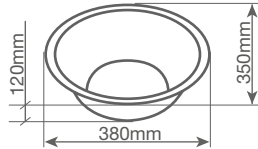

BARREÑO

8L.

MADE IN **SPAIN** 

Basin // Bassine // Alguidar // Catinelle // Bottich	
Material // Housing // Matériel // Material // Materiale // Stof	Plástico
Capacidad // Capacity // Capacité // Capacidade // Capacità // Kapazität	8L.

Dimensión // Dimension // Dimension // Dimensão // Dimensione // Dimension	380x350x120mm
Color // Color // Couleur // Cor // Colore // Farbe	Gris
Embalaje // Packing // Emballage // Embalagem // Imballaggio // Verpackung	24