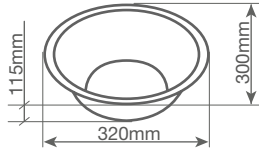

# BARREÑO

5L.

MADE IN SPAIN 

Basin // Bassine // Alguidar // Catinelle // Bottich

Material // Housing // Matériel // Material // Materiale // Stof

**Plástico**

Capacidad // Capacity // Capacité // Capacidade // Capacità // Kapazität

**5L.**

Dimensión // Dimension // Dimension // Dimensão // Dimensione // Dimension

**320x300x115mm**

Color // Color // Couleur // Cor // Colore // Farbe

**Gris**

Embalaje // Packing // Emballage // Embalagem // Imballaggio // Verpackung